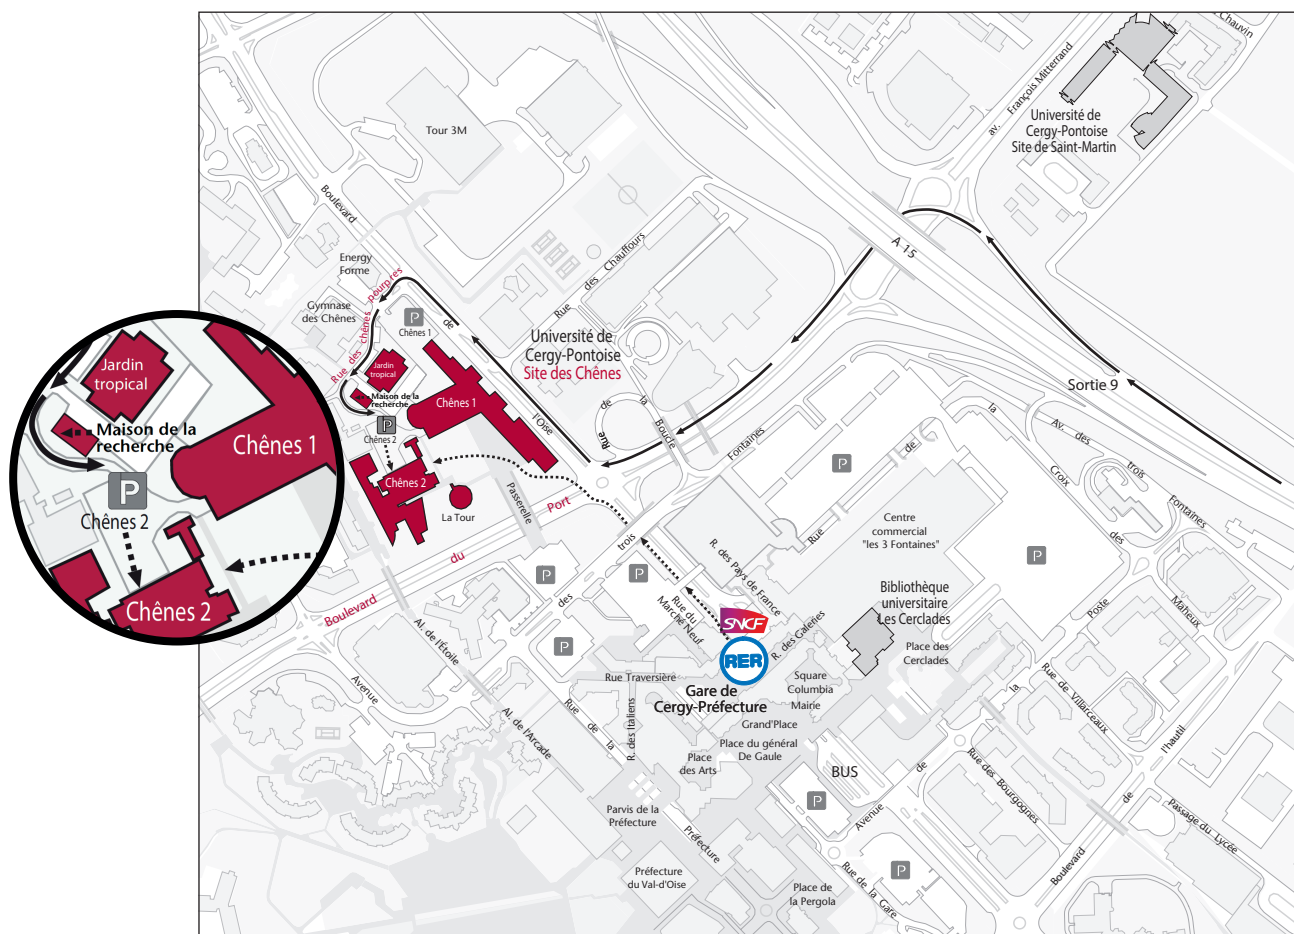

Accès au site des Chênes

33 boulevard du Port - 95011 Cergy-Pontoise cedex - 01 34 25 60 00
(l'entrée des parkings est au bout à gauche rue des Chênes pourpres, aux barrières)

Accès en voiture

- Depuis Paris : porte Maillot direction La Défense.
A86 suivre Cergy-Pontoise. A15 direction Cergy-Pontoise, sortie 9 (serrer à gauche).
- Depuis Versailles : N184 direction Beauvais jusqu'à Cergy-Pontoise.

Accès en RER

- RER A direction Cergy-le-haut, arrêt Cergy-Préfecture.
- RER C, arrêt Pontoise (prendre ensuite le bus).

Accès en train

Depuis la gare Saint-Lazare ou Nanterre-Université, arrêt Cergy-Préfecture.

Accès en bus

Depuis Pontoise, station Canrobert, lignes 1224, 1201, 1226, 1232, arrêt Cergy-Préfecture.