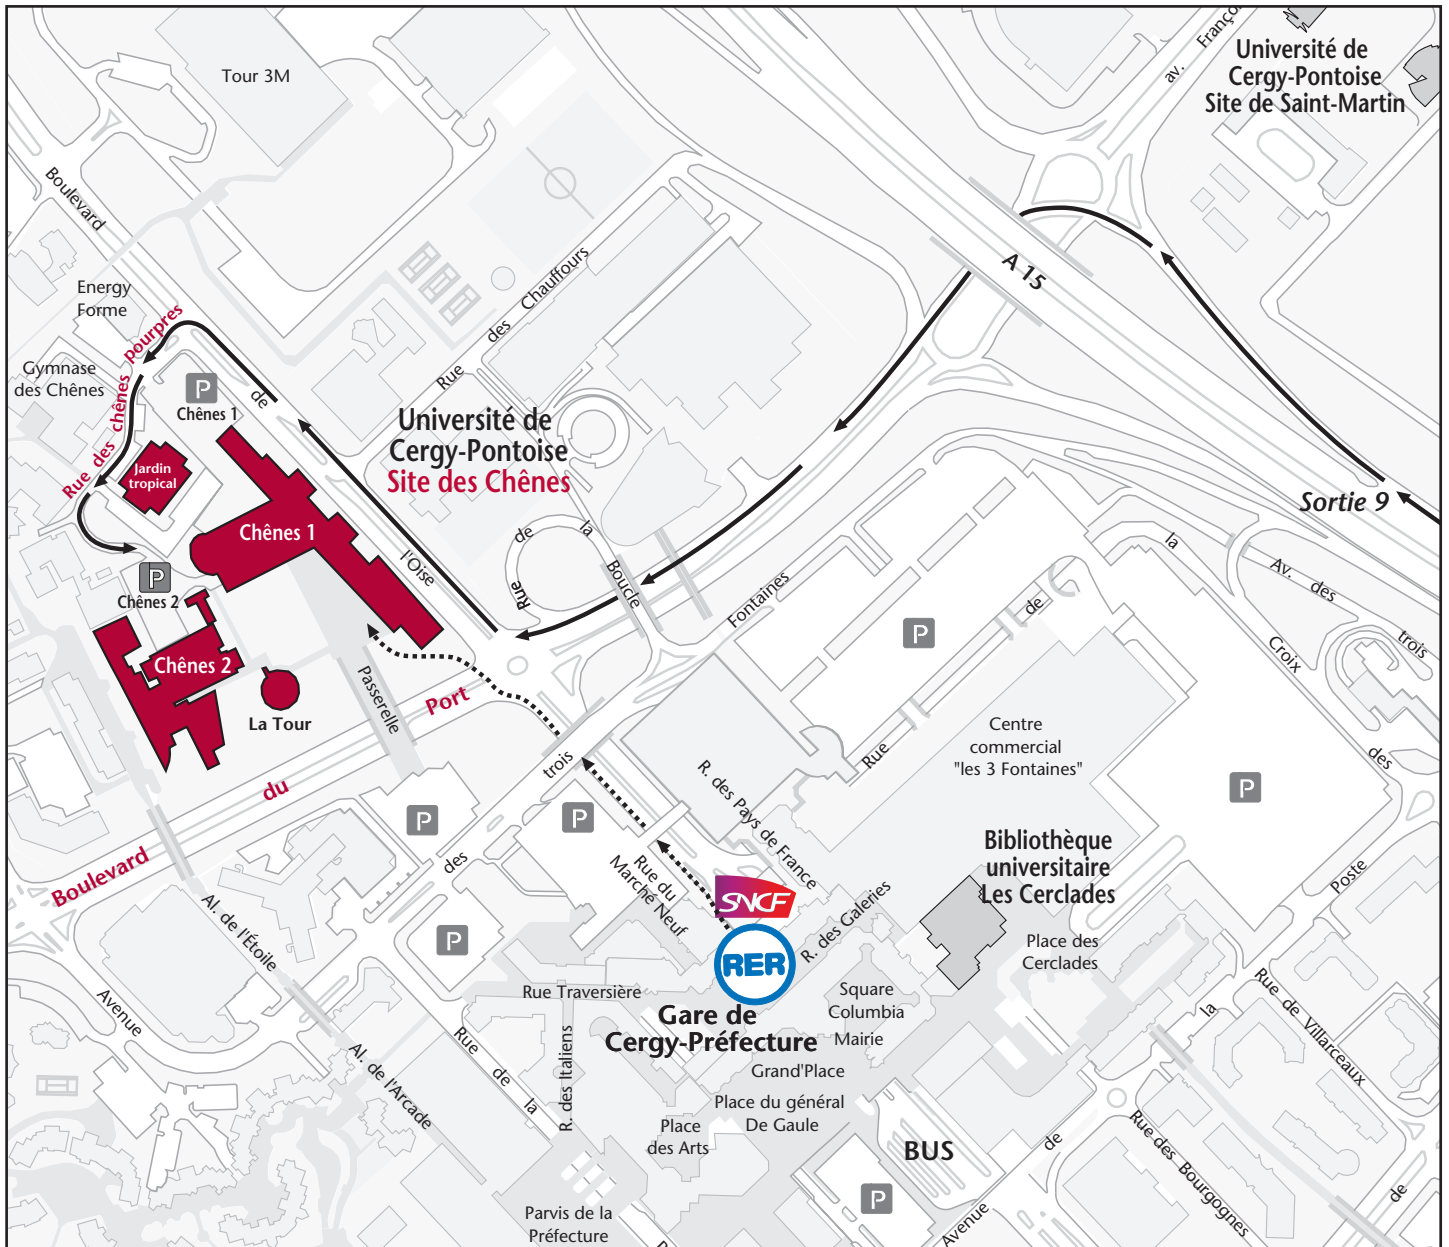

Accès à l'université de Cergy-Pontoise

Site des Chênes

33, boulevard du Port - 95011 Cergy-Pontoise cedex - 01 34 25 60 00

(l'entrée des parkings est au bout à gauche rue des Chênes pourpres, aux barrières)

Accès en voiture

- Depuis Paris : porte Maillot direction La Défense. A86 suivre Cergy-Pontoise. A15 direction Cergy-Pontoise, sortie 9 (serrer à gauche).
- Depuis Versailles : N184 direction Beauvais jusqu'à Cergy-Pontoise.

Accès en RER

- RER A direction Cergy-le-haut, arrêt Cergy-Préfecture.
- RER C, arrêt Pontoise (prendre ensuite le bus)

Accès en train

Depuis la gare Saint-Lazare ou Nanterre-Université, arrêt Cergy-Préfecture.

Accès en bus

Depuis Pontoise, station Canrobert, lignes 44, 45, 56, 57, arrêt Cergy-Préfecture.